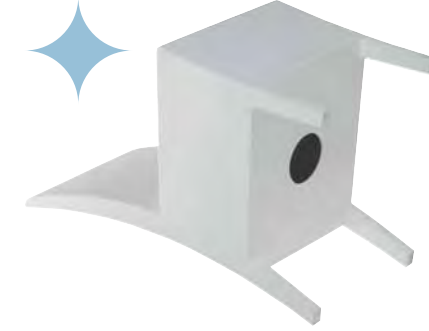

boff

あなたの毎日の生活にもっと音楽を！ のコンセプトのもとに開発されたユニークなカホン BAFF。キッチン、リビングルームはもちろん託児所など、BAFF が日常生活にリズムを取り入れ、音楽をより身近なものとし、楽しませてくれることでしょう。

lounge stool

4000 ホワイト, ブラック
¥30,000(税込 ¥31,500)
H490 × W320mm

lounge chair

5000 ホワイト
¥50,000(税込 ¥52,500)
H900 × W390mm
(座面高 460mm)

SCORPIONS

James Kottak氏

BAFF カホン使用！

ここを叩くとカホンサウンドがなるよ！

- ◆ クッションは付属しておりません。
- ◆ 手のイラストはイメージです。

We want to bring more music into your everyday life

kids

Children stool

1000
¥18,000(税込 ¥18,900)
ブルー, オレンジ, ピンク, グリーン
H355 × W250mm

Children chair

2000
¥26,000(税込 ¥27,300)
ブルー, オレンジ, ピンク, グリーン
H545 × W295mm
(座面高 305mm)

◆ Kids のホワイトは販売しておりません。

キッズミュージック株式会社 10'OCT

ここを叩くとカホンサウンドがなるよ！

◆ 手のイラストはイメージです。

Sela
instruments

Made in Austria

ルートマスターの後継機種
TRINITY (トリニティ) が新登場!
SELA クオリティを持ちコストパフォーマンスを実現しました。

塗装を傷めない! 滑らない!

発泡ポリエチレン製
座面パット付属です。

アップル/メープル
(Tineo)
Jan4515515 109200

ゼブラウッド/メープル
Jan4515515 109224